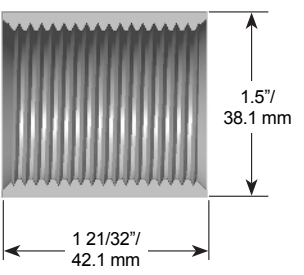

## Dimensions and System Options

**Accessories**

| MODEL NO. | DESCRIPTION       |
|-----------|-------------------|
| 007406    | 3/4" DEF Seal Kit |
| 007407    | 1" DEF Seal Kit   |

**Model 007214**

**Model 007285**

**Model 007356**

**Model 008413**

**Model 010579**

**Model 010675**

**Model 010227**

**Model 010549**

**Model 010551**

**Model 010553**