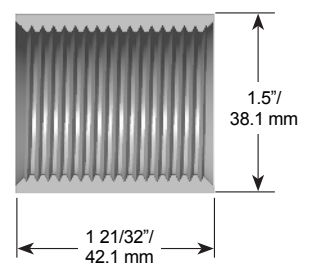

## Dimensions and System Options

**Accessories**

| MODEL NO. | DESCRIPTION       |
|-----------|-------------------|
| 007406    | 3/4" DEF Seal Kit |
| 007407    | 1" DEF Seal Kit   |

**Model 007214**

**Model 007285**

**Model 007356**

**Model 008413**

**Model 010579**

**Model 010675**

**Model 010227**

**Model 010549**

**Model 010551**

**Model 010553**